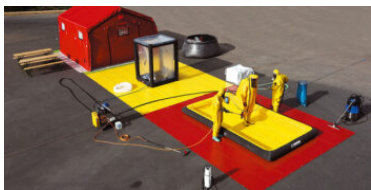

Set di piani di decontaminazione

SKU: 231.374

Il set di teloni per decontaminazione, estremamente resistenti e lavabili, per etichettare e delimitare chiaramente le aree di decontaminazione, è straordinariamente leggero e richiede poco spazio. I teloni possono essere stesi in pochi minuti, accelerando l'intervento iniziale in caso di incidente.

Caratteristiche:

Sistema di collegamento autoesplicativo con strisce di velcro e occhielli aggiuntivi in V2A.

Materiale del telone di alta qualità, resistente agli strappi, durevole e lavabile
Peso ridotto e minimo ingombro

Dati tecnici:

Materiale: tessuto di poliestere spalmato su entrambi i lati

Dimensioni totali (L x P): 2,5 x 12 m

Dimensioni dell'imballaggio (L x P x A): 0,6 x 0,4 x 0,28 m

Peso totale: 21 kg

Incluso nella fornitura:

3 x teloni 2,5 x 4 m nei colori rosso, giallo e verde