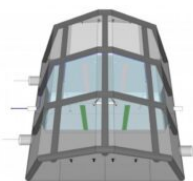

Materiale di decontaminazione

Tenda gonfiabile di decontaminazione rapida con 2 linee 5 x 5 m

SKU: 231.533

La tenda modulare di decontaminazione rapida a 2 linee può essere adattata a diversi scenari e compiti di intervento e consente di decontaminare contemporaneamente un gran numero di persone nel minor tempo possibile. È stata progettata in modo tale che tutte le aree doccia siano combinate con un vassoio di raccolta per evitare che i liquidi si riversino nel resto della tenda o verso l'esterno. Inoltre, l'intera tenda interna può essere rimossa separatamente per la pulizia o per un uso multifunzionale e la tenda a spiegamento rapido può essere utilizzata come punto di raccolta per i feriti o come tenda di comando. La tenda a spiegamento rapido può essere montata in pochi minuti con una bombola di aria compressa o un turbo soffiatore ed è subito pronta all'uso.