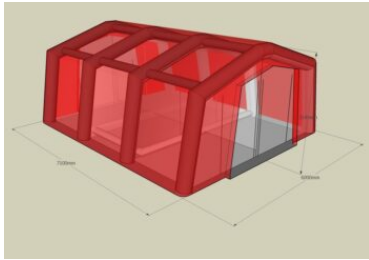

Numero di finestre: 4 pz

Collegamento al sistema idrico: Storz 25 mm

Peso: 100 kg

Incluso nella fornitura:

Tenda gonfiabile di decontaminazione rapida
Telaio di supporto
Telone esterno
Pavimento
Accessori standard, come corde da tempesta e picchetti con martello
Sacco di imballaggio per la tenda
Sacco di imballaggio per gli accessori

Tenda gonfiabile di decontaminazione rapida con 3 linee 7 x 6 m

SKU: 231.533C

La tenda modulare di decontaminazione rapida a 3 linee può essere adattata a diversi scenari e compiti di intervento e consente di decontaminare contemporaneamente un gran numero di persone nel minor tempo possibile. È stata progettata in modo tale che tutte le aree doccia siano combinate con un vassoio di raccolta, in modo che nessun liquido possa fuoriuscire nel resto della tenda o all'esterno. Inoltre, l'intera tenda interna può essere rimossa separatamente per la pulizia o per un uso multifunzionale e la tenda a dispiegamento rapido può essere utilizzata come punto di raccolta delle vittime o come tenda di comando.