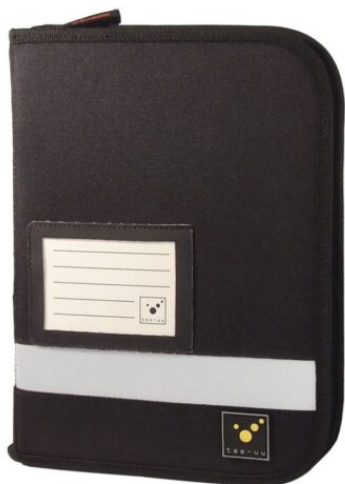

Caratteristiche:

Pratica valigetta A5 orizzontale con numerosi scomparti per l'organizzazione dei documenti

Dati tecnici:

Colore: blu

Materiale: Poliestere 600D

Formato: A5 orizzontale

Dimensioni (L x A x P): 270 x 220 x 40 mm

Peso: 0,460 kg

Astuccio per scrittura A5 "TRIP" in rosso - TEE-UU

SKU: 233.033C.1

L'astuccio per scrittura TEE-UU "TRIP" è dotato di un meccanismo ad anelli integrato e di una moltitudine di scomparti per la conservazione organizzata di vari documenti. Tra questi, 2 scomparti trasparenti per carte d'identità, 5 scomparti per documenti o carte di credito, 1 tasca a rete con chiusura a velcro, 3 portapenne, un portachiavi rimovibile e uno scomparto esterno trasparente per l'etichettatura.

Caratteristiche:

Pratica valigetta in formato A5 verticale con raccoglitore ad anelli integrato e numerosi scomparti.

Dati tecnici:

Colore: rosso

Materiale: Poliestere 600D

Formato: A5 verticale

Dimensioni (L x A x P): 200 x 280 x 40 mm

Peso: 0,480 kg

Astuccio per scrittura A5 "TRIP" nero - TEE-UU

SKU: 233.033C.2

L'astuccio per scrittura TEE-UU "TRIP" è dotato di un meccanismo ad anelli integrato e di un gran numero di scomparti per l'archiviazione organizzata di vari documenti. Tra questi, 2 scomparti trasparenti per carte d'identità, 5 scomparti per documenti o carte di credito, 1 tasca a rete con chiusura a velcro, 3 portapenne, un portachiavi rimovibile e uno scomparto esterno trasparente per l'etichettatura.