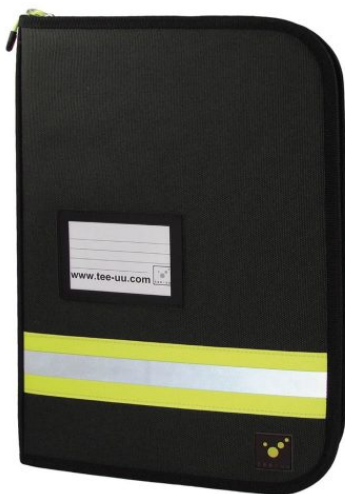

Caratteristiche:

Cartella di scrittura alta in formato A4, chiaramente organizzata, con sistema di trasporto integrato per un uso rilassato sul luogo dell'emergenza.

Tasche codificate a colori e disposte in modo chiaro per una rapida assegnazione e recupero dei documenti

Dati tecnici:

Colore: rosso

Materiale: telone

Formato: A4 verticale

Dimensioni (L x A x P): 290 x 390 x 50 mm

Peso: 1,75 kg

Incluso nella fornitura:

Valigetta per la scrittura con cinghia di trasporto

Custodia per scrittura "TEAM" A4 in nero - TEE-UU

SKU: 233.033A

La sottile custodia per scrittura A4 TEE-UU "TEAM" è il compagno ideale per corsi o riunioni. All'interno c'è molto spazio per le penne e scomparti di diverse dimensioni per altri accessori e documenti A4. L'astuccio è dotato di una lavagna con portapenne e clip e di uno spazio aggiuntivo per un blocco note, che può essere fissato all'esterno sul retro con il velcro.