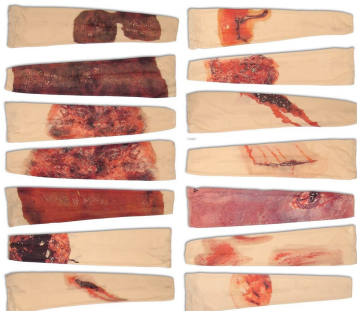

Set di modelli di lesioni per manichino CRASH + CARRY - TEE-UU

SKU: 233.031C

Il set di modelli di lesioni TEE-UU contiene 36 diversi tipi di emergenze chirurgiche e interne alla testa, al torso e alle estremità, che consentono di simulare un addestramento realistico sul manichino CRASH & CARRY. Le immagini laminate e quindi protette in modo permanente possono essere facilmente attaccate al manichino utilizzando la superficie in velcro sul retro. Grazie al materiale lavabile, le immagini possono essere etichettate e riutilizzate.

Caratteristiche:

Simulazioni versatili per diversi tipi di addestramento sul manichino CRASH&CARRY di TEE-UU.

Personalizzabile con l'aiuto di superfici in velcro sul retro

Riutilizzabile grazie alle immagini laminate che possono essere etichettate e lavate via

Dati tecnici

Peso: 0,6 kg

Incluso nella fornitura:

36 pellicole in una cartella

Set di simulazione del trauma "RAPID" per manichino - TEE-UU

SKU: 233.031D

Il set di simulazione traumatologica "RAPID" di TEE-UU contiene 14 diversi tipi di ustioni, ustioni chimiche, abrasioni, lacerazioni e tagli, che consentono di simulare un addestramento realistico su persone o manichini. Le calze possono essere tirate sul braccio o sulla gamba in pochi secondi, con il materiale elastico che si adatta individualmente alla "vittima". Grazie al materiale lavabile, i polsini possono essere riutilizzati e riposti ordinatamente nella scatola di assortimento in dotazione.