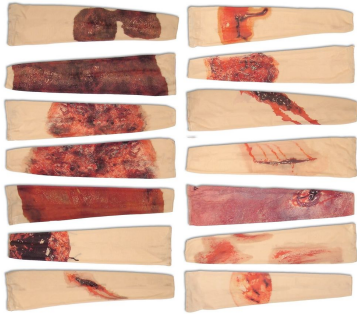

Set di simulazione del trauma "RAPID" per manichino - TEE-UU

SKU: 233.031D

Il set di simulazione traumatologica "RAPID" di TEE-UU contiene 14 diversi tipi di ustioni, ustioni chimiche, abrasioni, lacerazioni e tagli, che consentono di simulare un addestramento realistico su persone o manichini. Le calze possono essere tirate sul braccio o sulla gamba in pochi secondi, con il materiale elastico che si adatta individualmente alla "vittima". Grazie al materiale lavabile, i polsini possono essere riutilizzati e riposti ordinatamente nella scatola di assortimento in dotazione.

Caratteristiche:

Versatili simulazioni di traumi per vari tipi di addestramento su braccia e gambe.
Riutilizzabili grazie al materiale lavabile e resistente
Può essere personalizzato in base all'anatomia di chi lo indossa, creando una situazione di esercizio reale

Dati tecnici:

Materiale: 88% nylon, 12% spandex
Dimensioni (L x P): 470 x 60-180 mm
Peso: 0,015 kg

Incluso nella fornitura:

Scatola di assortimento con 14 simulazioni di trauma e sacchetto per la biancheria