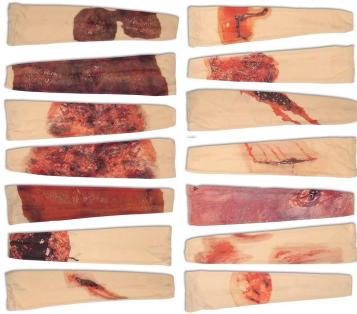

Set di modelli di lesioni per manichino CRASH + CARRY - TEE-UU

SKU: 233.031C

Il set di modelli di lesioni TEE-UU contiene 36 diversi tipi di emergenze chirurgiche e interne alla testa, al torso e alle estremità, che consentono di simulare un addestramento realistico sul manichino CRASH & CARRY. Le immagini laminate e quindi protette in modo permanente possono essere facilmente attaccate al manichino utilizzando la superficie in velcro sul retro. Grazie al materiale lavabile, le immagini possono essere etichettate e riutilizzate.

Caratteristiche:

Simulazioni versatili per diversi tipi di addestramento sul manichino CRASH&CARRY di TEE-UU.

Personalizzabile con l'aiuto di superfici in velcro sul retro

Riutilizzabile grazie alle immagini laminate che possono essere etichettate e lavate via

Dati tecnici

Peso: 0,6 kg

Incluso nella fornitura:

36 pellicole in una cartella

Set di simulazione del trauma "RAPID" per manichino - TEE-UU

SKU: 233.031D

Il set di simulazione traumatologica "RAPID" di TEE-UU contiene 14 diversi tipi di ustioni, ustioni chimiche, abrasioni, lacerazioni e tagli, che consentono di simulare un addestramento realistico su persone o manichini. Le calze possono essere tirate sul braccio o sulla gamba in pochi secondi, con il materiale elastico che si adatta individualmente alla "vittima". Grazie al materiale lavabile, i polsini possono essere riutilizzati e riposti ordinatamente nella scatola di assortimento in dotazione.