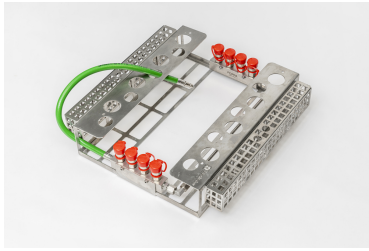

Inserto regolatore polmonare per ELECTROLUX - PSA UC

SKU: 200.150E

L'inserto per regolatori appositamente sviluppato per il risciacquo di decontaminazione PSA UC consente di pulire e disinfettare 8 regolatori, comprese le parti piccole, in un solo ciclo di lavaggio.

Dati tecnici:

Materiale: acciaio inox