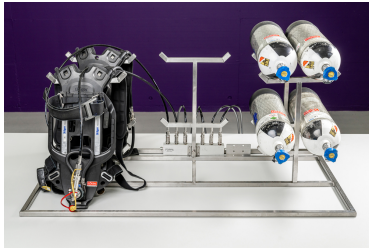

Inserto universale per 6 parti portanti / 12 bombole di aria respirabile per ELECTROLUX - PPE L

SKU: 200.150N

L'inserto universale per parti portanti adatto al sistema di decontaminazione PPE L consente di pulire e disinfettare fino a 12 bombole per autorespiratori, 6 SCBA o una combinazione in un unico ciclo di lavaggio.