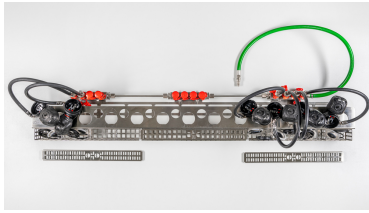

Insero universale per parti portanti

Detergente

Risciacquo

Inserto per maschera con cestello per minuteria per ELECTROLUX - PSA UC / PSA L

SKU: 200.150C

L'inserto del cestino per maschere respiratorie, adatto alle macchine per la decontaminazione PSA UC e PSA L, offre spazio per 4 maschere respiratorie. Nei cestelli allegati possono essere conservate e pulite anche diverse piccole parti. Il PSA L può contenere fino a 3 cestelli, consentendo di risciacquare fino a 12 maschere respiratorie.